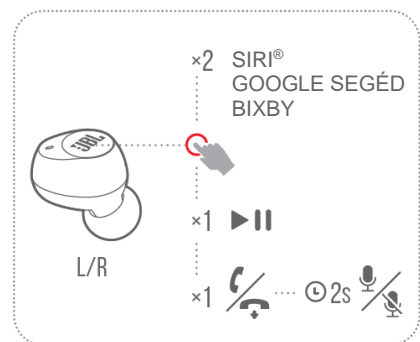

L/R
(bal/jobb)

PÁROSÍTÁS

Settings Bluetooth

Bluetooth

DEVICES

JBL TUNE115TWS Connected

Always Discoverable

A CSATLAKOZTATÁSHOZ VÁLASSZA KI A
„JBL TUNE115TWS” LEHETŐSÉGET.

KIKAPCSOLÁS

MANUÁLIS VEZÉRLÉS

BEKAPCSOLÁS ÉS ESZKÖZ
CSATLAKOZTATÁSA

BAL ÉS JOBB OLDALI
ÚJRACSATLAKOZTATÁSA

BEKAPCSOLÁS

KIKAPCSOLÁS

GOMBNYOMÁSOS VEZÉRLÉS

1. SZTEREÓ MÓD

2. MONÓ MÓD

AUTOMATIKUS ÁTKAPCSOLÁS ZÖKKENŐMENTESEN

TÖLTÉS

TÖLTÉS → ⌚ 2 ÓRA
15 PERC = 1 Ó

A LED MŰKÖDÉSE

| | | |
|--|--|--------------------------------|
| | | ALACSONY AKKUMULÁTOR-TÖLTÖTTÉG |
| | | TÖLTÉS FOLYAMATBAN |
| | | TELJESEN FELTÖLTVE |