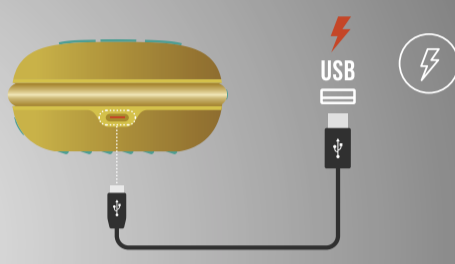

A CSOMAG TARTALMA

BLUETOOTH PÁROSÍTÁS

LEJÁTSZÁS

TÖLTÉS

- TÖLTÉS FOLYAMATBAN
- ALACSONY AKKUMULÁTOR-TÖLTŐTTSÉG

KARABINER

VÍZÁLLÓSÁG PORÁLLÓ IP67

MŰSZAKI ADATOK

Átalakító:	40 mm / 1,5"
Kimeneti teljesítmény:	5 W RMS
Frekvencia átvitel:	100 Hz – 20 kHz
Jel-zaj arány:	> 85 dB
Akkumulátor típusa:	lítium-ion polimer, 3,885 Wh
Az akkumulátor töltési ideje:	3 óra (5 V/500 mA)
Lejátszási idő:	akár 10 óra (a hangerőszint és a lejátszott tartalom függvényében eltérhet)
Bluetooth® verzió:	5.1
Bluetooth® profilok:	A2DP 1.3, AVRCP 1.6
Bluetooth® jeladó frekvenciatartománya:	2400 – 2483,5 MHz
Bluetooth® jeladó teljesítménye:	≤ 10 dBm (EIRP – effektív izotropikus sugárzási teljesítmény)
Bluetooth® jeladóhoz tartozó moduláció:	GFSK, π/4 DQPSK, 8DPSK
Méret (szé × ma × mé):	86,30 × 134,50 × 46,0 mm / 3,4" × 5,3" × 1,8"
Tömeg:	0,239 kg / 0,527 lbs

FIGYELEM! ÉLETTARTAMÁNAK MEGHOSSZABBÍTÁSA ÉRDEKÉBEN LEGALÁBB 3 HAVONTA EGYSZER TELJES MÉRTÉKBEN TÖLTSE FEL AZ AKKUMULÁTORT.

AZ AKKUMULÁTOR HASZNOS ÉLETTARTAMA A FELHASZNÁLÁS MÓDJÁTÓL ÉS A KÖRNYEZETI FELTÉTELEKTŐL FÜGG. ÜGYELJEN RÁ, HOGY MIELŐTT FOLYADÉK ÉRNÉ A JBL CLIP4 KÉSZÜLÉKET, VÁLASSZA LE ANNAK KÁBELCSATLAKOZÁSÁT.

NE MERÍTSE VÍZBE A JBL CLIP4 KÉSZÜLÉKET TÖLTÉS KÖZBEN! ELLENKEZŐ ESETBEN A HANGSUGÁRZÓ VAGY AZ ÁRAMFORRÁS HELYREHOZHATATLAN KÁROKAT SZENVEDHET. HA FOLYADÉK ÖMLÖTT A HANGSUGÁRZÓRA, TELJES MÉRTÉKBEN SZÁRÍTSA AZT FEL ÉS TISZTÍTSA MEG A KÉSZÜLÉKET, MIELŐTT FELTÖLTENÉ AZT. NEDVES ÁLLAPOTBAN TÖRTÉNŐ TÖLTÉS ESETÉN KÁROSODHAT A HANGSUGÁRZÓ.