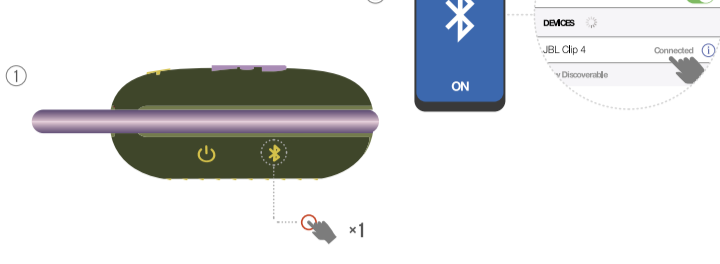

A CSOMAG TARTALMA

BLUETOOTH PÁROSÍTÁS

LEJÁTSZÁS

TÖLTÉS

- TÖLTÉS FOLYAMATBAN
- ALACSONY AKKUMULÁTOR-TÖLTŐTTSÉG

KARABINER

VÍZÁLLÓSÁG PORÁLLÓ IP67

MŰSZAKI ADATOK

Átalakító:	40 mm / 1,5"
Kimeneti teljesítmény:	5 W RMS
Frekvencia átvitel:	100 Hz – 20 kHz
Jel-zaj arány:	> 85 dB
Akkumulátor típusa:	lítium-ion polimer, 3,885 Wh
Az akkumulátor töltési ideje:	3 óra (5 V/500 mA)
Lejátszási idő:	akár 10 óra (a hangerőszint és a lejátszott tartalom függvényében eltérhet)
Bluetooth® verzió:	5.1
Bluetooth® profilok:	A2DP 1.3, AVRCP 1.6
Bluetooth® jeladó frekvenciatartománya:	2400 – 2483,5 MHz
Bluetooth® jeladó teljesítménye:	≤ 10 dBm (EIRP – effektív izotropikus sugárzási teljesítmény)
Bluetooth® jeladóhoz tartozó moduláció:	GFSK, π/4 DQPSK, 8DPSK
Méret (szé × ma × mé):	86,30 × 134,50 × 46,0 mm / 3,4" × 5,3" × 1,8"
Tömeg:	0,239 kg / 0,527 lbs

FIGYELEM! ÉLETTARTAMÁNAK MEGHOSSZABBÍTÁSA ÉRDEKÉBEN LEGALÁBB 3 HAVONTA EGYSZER TELJES MÉRTÉKBEN TÖLTSE FEL AZ AKKUMULÁTORT.

AZ AKKUMULÁTOR HASZNOS ÉLETTARTAMA A FELHASZNÁLÁS MÓDJÁTÓL ÉS A KÖRNYEZETI FELTÉTELEKTŐL FÜGG. ÜGYELJEN RÁ, HOGY MIELŐTT FOLYADÉK ÉRNÉ A JBL CLIP4 KÉSZÜLÉKET, VÁLASSZA LE ANNAK KÁBELCSATLAKOZÁSÁT.