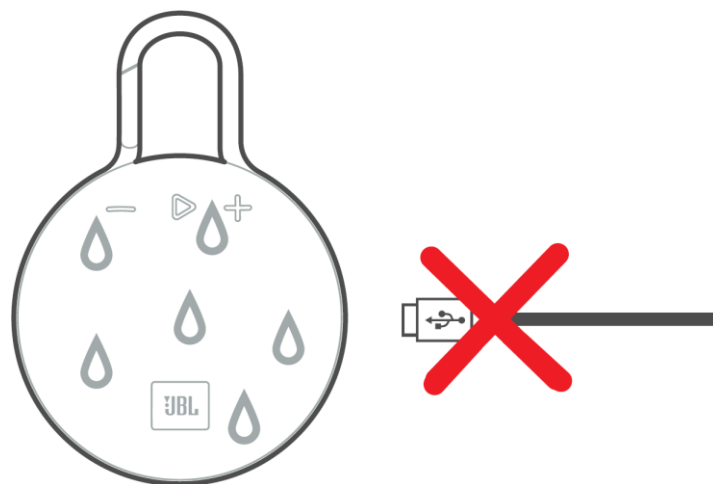

8 Figyelem!

A JBL Clip 3 készülék vízállósági fokozata: IPX7.

FONTOS: A JBL Clip 3 vízzel szembeni védelmének ellenőrzéséhez válasszon le minden kábelcsatlakozást és szorosan zárja le a fedelet; ellenkező esetben, ha a JBL Clip 3 készülék vízzel érintkezik, maradandó módon megsérülhet a hangsugárzó. Ne tegye ki víz hatásának feltöltés közben a JBL Clip 3 készüléket! Ellenkező esetben a hangsugárzóban, illetve a tápforrásban maradandó károsodás keletkezhet.

Az IPX7 vízállósági besorolás alapján a hangsugárzó maximum 1 m mélységű vízbe meríthető, és legfeljebb 30 perc erejéig.

Ha előreláthatólag huzamosabb ideig nem fogja használni a hangsugárzót, legalább 3 havonta töltsse fel az akkumulátort. Az akkumulátor hasznos élettartama a felhasználás módjától és a környezeti feltételektől függ.