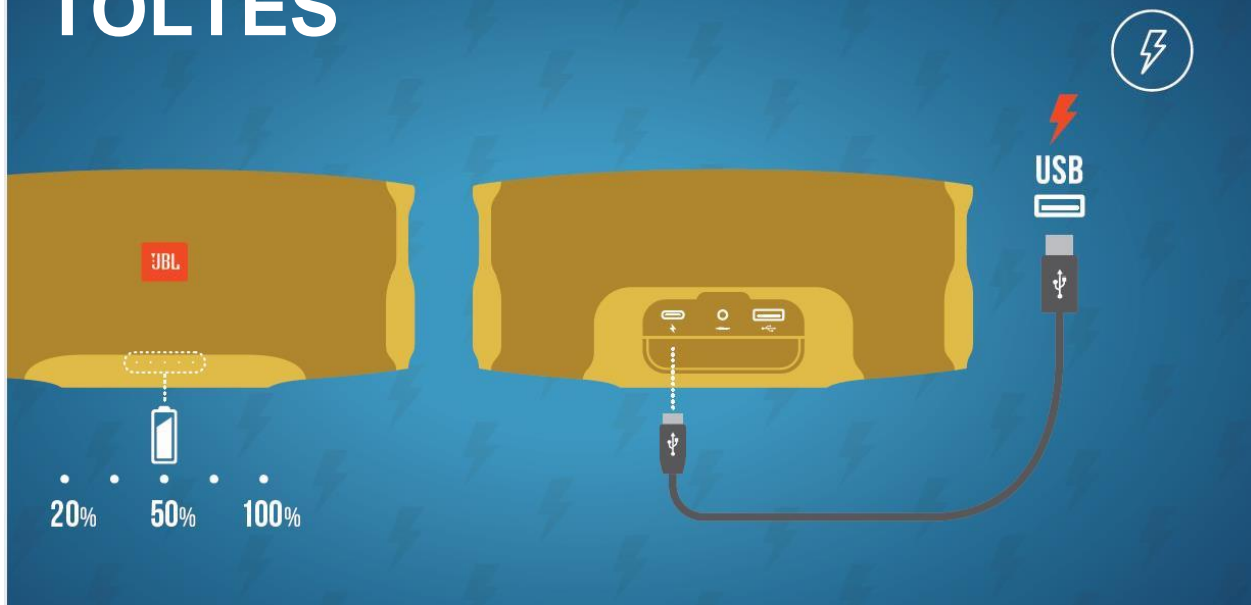

TÖLTÉS

HORDOZHATÓ TÖLTŐ

IPX7 VÍZÁLLÓSÁGI FOKOZAT