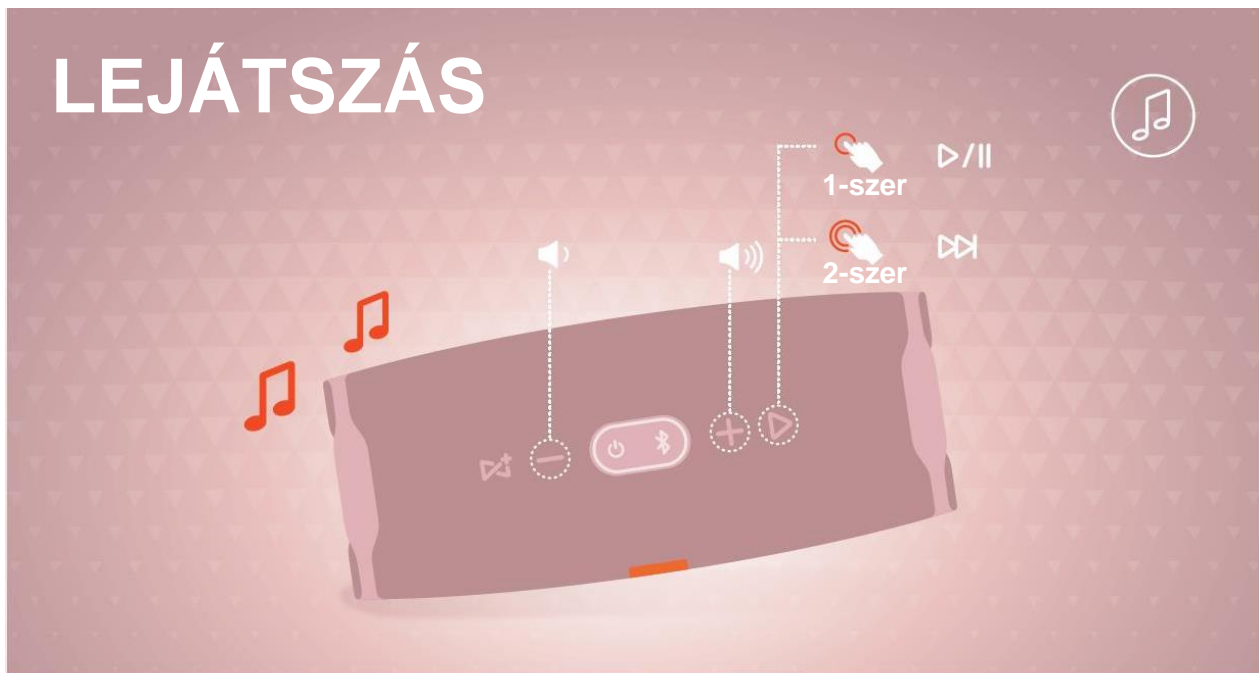

LEJÁTSZÁS

CONNECT+

ALKALMAZÁS

JBL CONNECT

A hangsugárzó beállításához és a szoftver frissítéséhez használja a JBL Connect alkalmazást.