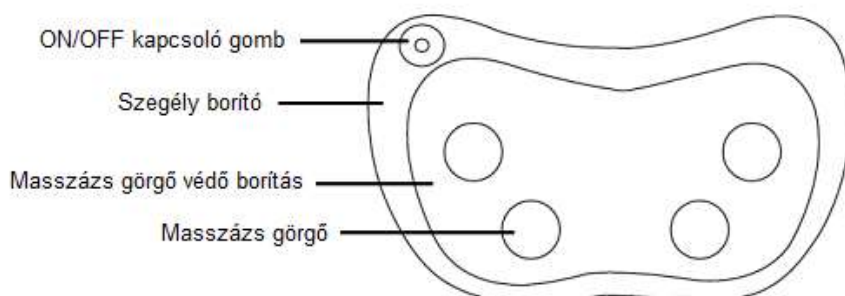

Adapteres
csatlakozó kábel

Autós adapter

A készülék részei