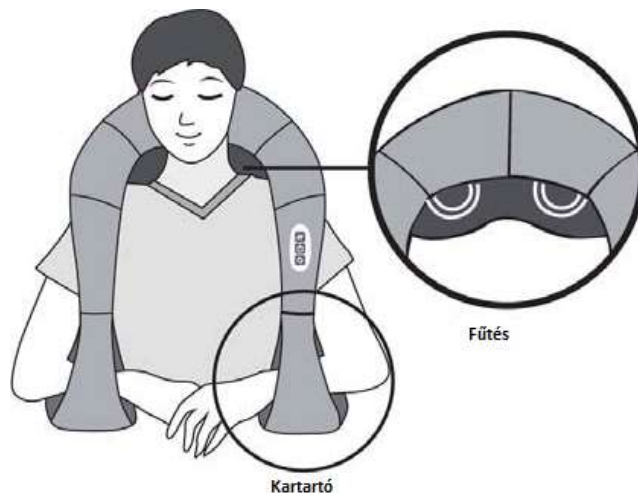

A készülék használata

1. Óvatosan csomagolja ki a készüléket! Ellenőrizze, hogy a csomag tartalma hiánytalan-e!
2. Helyezze a masszírozót a nyakára, úgy, hogy a két karját tegye be az erre kialakított tartóba (a mellékelt ábra szerint)! Csatlakoztassa az adaptert a készülékhez, majd a villásdugót az elektromos hálózathoz!
3. A masszázs aktiválásához, nyomja meg a **Masszázs BE/KI kapcsolót** a nyakmasszírozó oldalán található panelen. A gomb másodszori megnyomásával tudja leállítani a készüléket.
4. A masszázsfejek forgásirányának módosításához nyomja meg a **Forgásirányt módosító kapcsolót**! A fűtés bekapcsolásához nyomja meg a **Fűtés BE/KI kapcsolót**. A gomb másodszori megnyomásával kikapcsolhatja a fűtés funkciót. A fűtés bekapcsolását vörös fény jelzi.