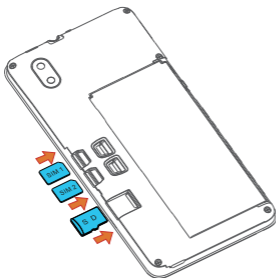

5002D/5002I/5002F