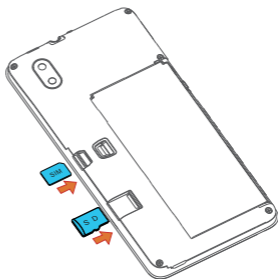

5002X

5002D/5002I/5002F